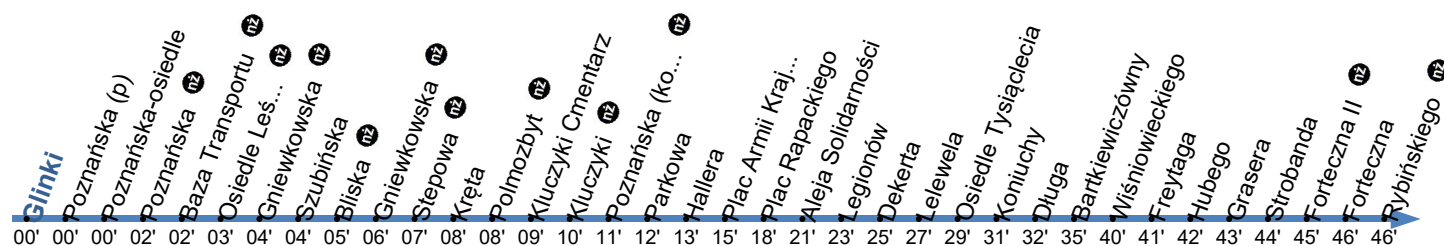

20

Przystanek: **GLINKI 01**

Ważny od: 28.05.2023

Kierunek: STROBANDA

Numer przystanku: 24801

Trasa: POZNAŃSKA - Poznańska - Plac Armii Krajowej - Aleja Jana Pawła II - Aleja Solidarności - Grudziądzka - Legionów - Długa - Szosa Chelmińska - Watzenrodego - Wiśniowieckiego - Watzenrodego - Strobanda -> STROBANDA

Czas przejazdu/travel time/Reisezeit

Poniedziałek - Piątek

Godziny	5	6	7	8	9	10	11	12	13	14	15	16	17	18	19	20	21	22
Minuty	00^F	00^F 30 55^F	45	43	40	40	40	40	40	40	08^F	05 32	00	11 52^F		37^F		10 54^K

Sobota, Niedziela i Święta

Godziny	5	6	7	8	9	10	11	12	13	14	15	16	17	18	19	20	21	22
Minuty			45		05^F	25			05^F	25	45	25		29	53^F	37^F		10

F - kurs wydłużony do pętli "Forteczna"

K - Kurs skrócony do przystanku Koniuchy

**MIASTO
TORUŃ**

Gmina Miasta Toruń
ul. Wały Gen. Sikorskiego 8
tel.: 56 611 83 34

MZK w Toruniu Sp. z o.o.
Dyspozytor tramwajowy: 56 655 53 36
Dyspozytor autobusowy: 56 652 83 20

W dzień roboczy przypadający między dniami wolnymi (np. piątek po Bożym Ciele i 2.05) obowiązuje sobotni rozkład jazdy.